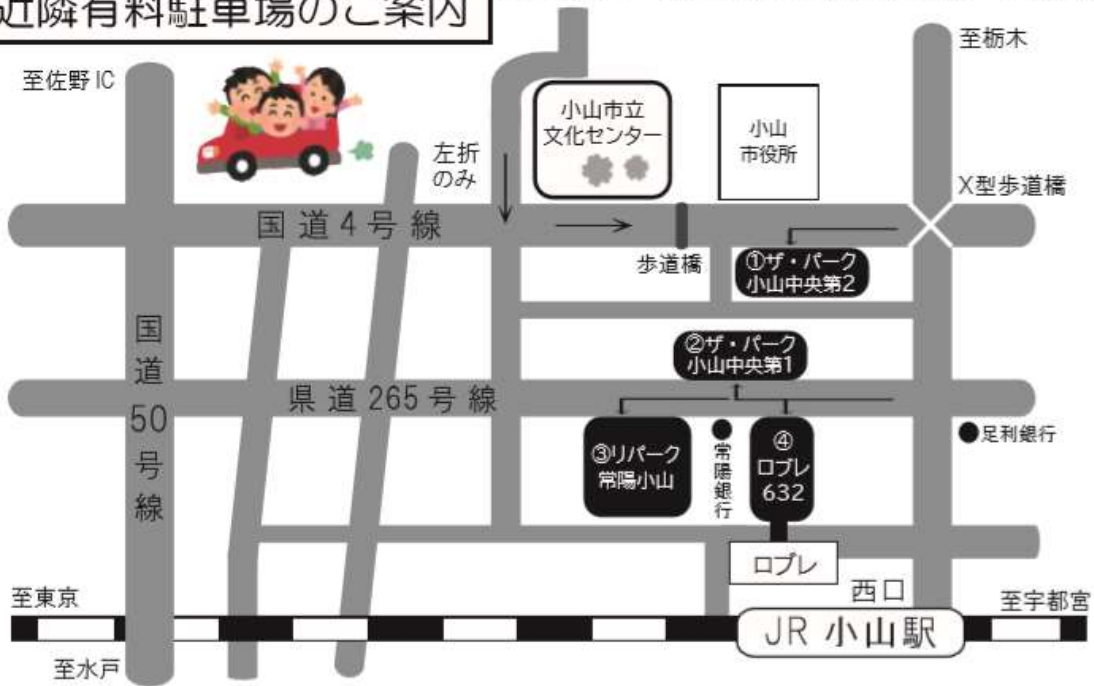

## 近隣有料駐車場のご案内

※文化センターへは、各有料駐車場より徒歩5分～10分程度です。

- ①ザ・パーク小山中央第2 (34台) : 100円/40分 (※1日最大600円) 【小山市中央町2丁目2322-2】
- ②ザ・パーク小山中央第1 (14台) : 100円/40分 (※1日最大700円) 【小山市中央町2丁目2225-8】
- ③リパーク常陽小山 (24台) ※曜日・時間によって料金が変わります。【小山市中央町3丁目3-3】
- ④ロブレ632 (632台) : 200円/1H 以降30分毎100円 (※1日最大900円) 【小山市中央町3丁目3-10】

## その他 近隣の有料駐車場

- ◎チケパ 小山駅前第4 (14台) 【小山市城山町2丁目2280】
- ◎チケパ 小山駅前第3 (17台) 【小山市城山町2丁目295-1】
- ◎ロブレ第2駐車場 (272台) 【小山市宮本町3丁目1-37】
- ◎タイムズ小山中央 (21台) 【小山市中央町3丁目5】
- ◎八百倉ガレージ (13台) 【小山市城山町2丁目11-10】
- ◎西口パーキング (49台) 【小山市城山町3丁目2】
- ◎システムパーク城山町3丁目 (6台) 【小山市城山町3丁目5】
- ◎JR東日本レンタリース小山営業所 (140台) 【小山市城山町3丁目3-22】
- ◎チケパ 小山駅前第2 (14台) 【小山市城山町3-998-10】